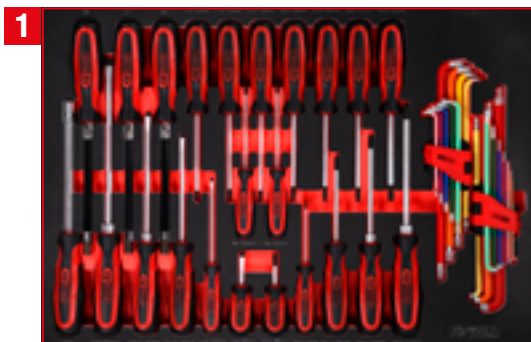

# P15

M

**PACKAGE PRICE!**

**2.799,<sup>90</sup><sub>EUR</sub>**

815.7397

TLG  
41

Screwdriver set

811.0041