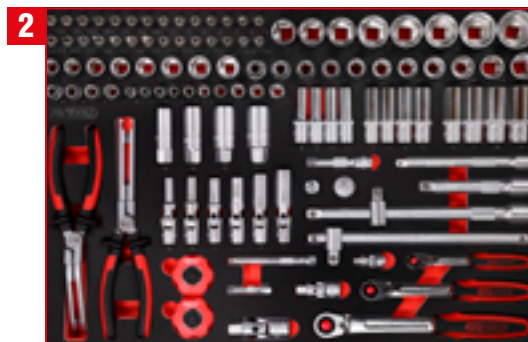

# P15

M

**PACKAGE PRICE!**

**2.799,<sup>90</sup><sub>EUR</sub>**

815.7397

TLG  
41

Screwdriver set

811.0041