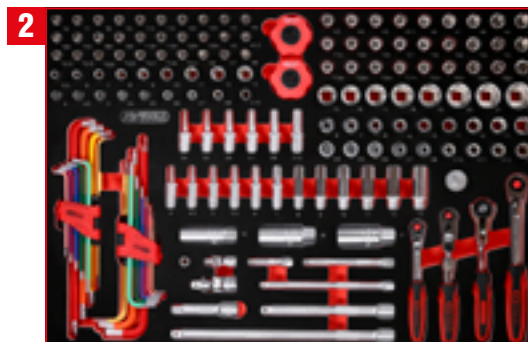

# P15

M

**PACKAGE PRICE!**

**2.799,<sup>90</sup><sub>EUR</sub>**

815.6423

TLG  
24

Screwdriver set in foam insert

811.0024