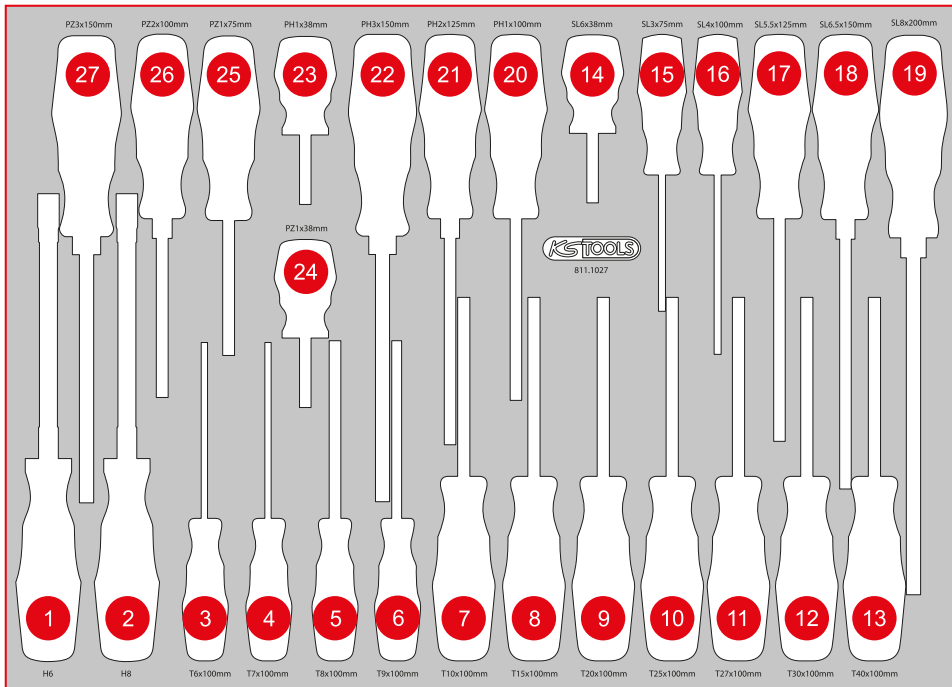

568 x 398

P10

P10TC

P15

P20

P30

P35

P45