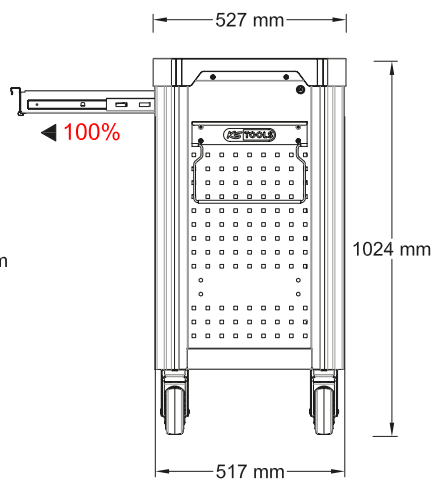

- 1
- 2
- 3
- 4 ← 7×75 mm
- 5
- 6
- 7
- 8 ← 1×154 mm