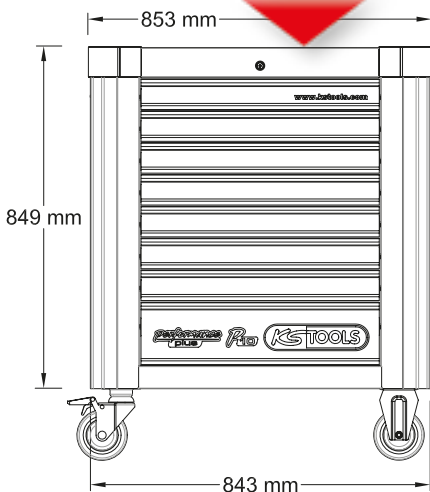

1. 1
   - 2
   - 3
   - 4
   - 5
   - 6
   - 7
   - 8
2. 7×75 mm
3. 1×154 mm