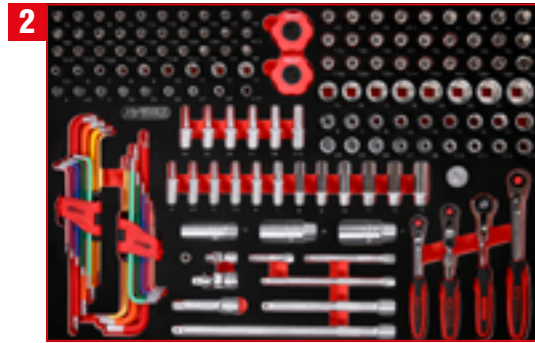

TLG  
156

1/4" + 3/8" Steckschlüssel-Satz

811.0156

TLG  
95

1/2" Steckschlüssel-Satz

811.0095

TLG  
40

Schraubenschlüssel-Satz