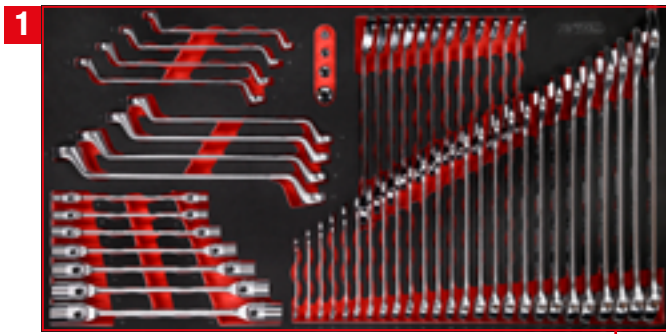

## P25

QR Code scannen  
für detaillierte  
Sortimentsliste

**PAKETPREIS!**  
**4.299,90**  
**EUR**

825.8660

**660 Premium-  
Werkzeuge**

Schraubenschlüssel-Satz

813.0057

1/4" Steckschlüssel- / und Schraubendreher-Satz