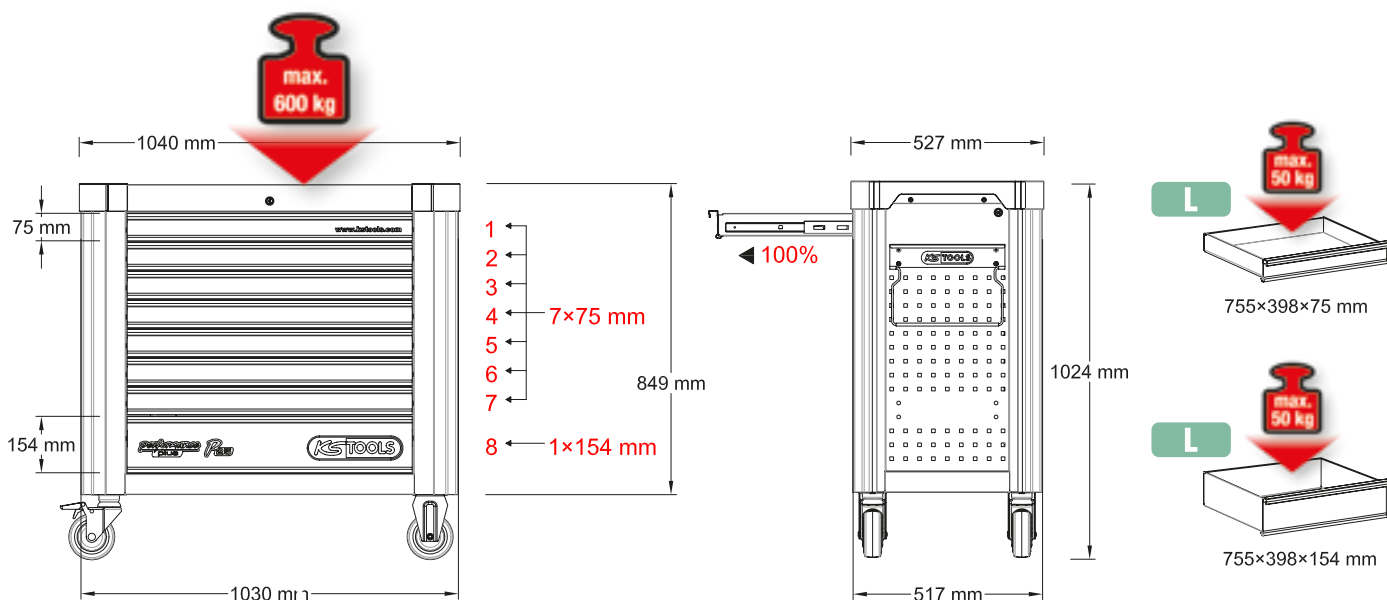

# DIE GESAMTE PERFORMANCE PLUS FLOTTE.

	P10	P10TC	P15	P20	P25	P30	P35	P40	P45
Maße (B x H x T)	853 x 1024 x 527	853 x 454 x 527	845 x 1023 x 516	1067 x 1023 x 646	1040 x 1024 x 527	1075 x 1024 x 657	1232 x 1027 x 741	1701 x 1017 x 710	1701 x 1132 x 710
Anzahl Schubladen	8	4	8	8	8	8	8	4	14
Schubladenformate	2	1	2	2	2	2	3	2	4
Schubladeninnenmaße	568 x 398 x 65 568 x 398 x 145	568 x 398 x 65	568 x 398 x 65 568 x 398 x 145	785 x 568 x 65 785 x 568 x 145	755 x 398 x 65 755 x 398 x 145	785 x 568 x 65 785 x 568 x 145	268 x 398 x 65 568 x 398 x 65 568 x 398 x 145	1429 x 568 x 180 1429 x 568 x 145	1429 x 568 x 180 568 x 568 x 65 785 x 568 x 65 785 x 568 x 145
max. belastbar mit kg	600 kg	400 kg	600 kg	600 kg	600 kg	600 kg	600 kg	1000 kg	1000 kg
Edelstahl-Arbeitsplatte	•	•			•	•	•	•	•
Duo-Lock	•	•	•	•	•	•	•	•	•
Abschließbar	1x	1x	1x	1x	1x	1x	2x	1x	1x

Stabiles **Kugellager**

**Edelstahloberfläche** bis 600 kg belastbar

**Schloß** abschließbar

**Antistatische Rollen** mit Bremse

integrierter **Kantenschutz**

Inklusive **Papierrollenhalter**

Inklusive **Dosenhalter**