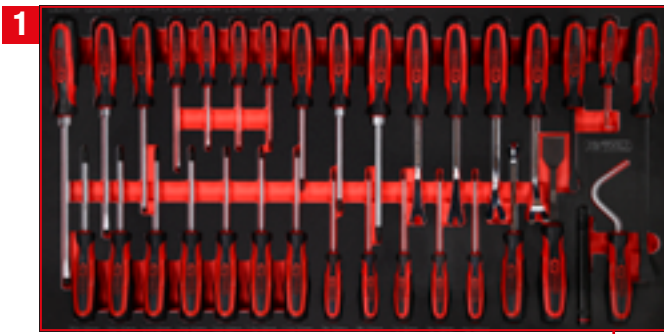

## P25

QR Code scannen  
für detaillierte  
Sortimentsliste

**PAKETPREIS!**  
**3.549,90**  
**EUR**

825.8564

**564 Premium-  
Werkzeuge**

Schraubendreher-Satz

813.0033

1/4" + 3/8" Steckschlüssel-Satz