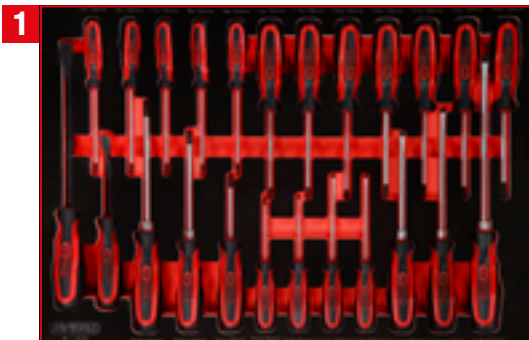

TLG
24

Sraubendreher-Satz

811.0024