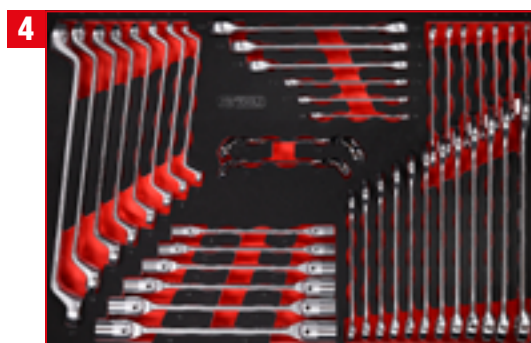

TLG
41

Schraubenschlüssel-Satz

811.1041