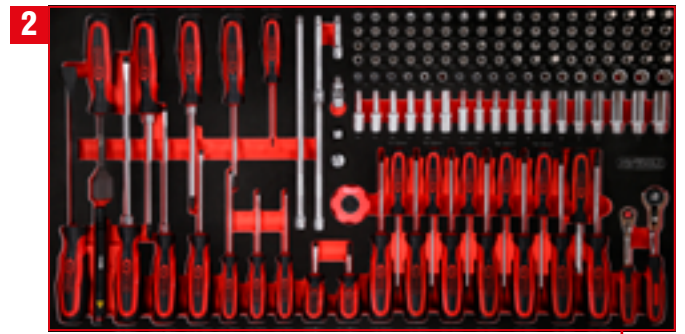

## P25

QR Code scannen  
für detaillierte  
Sortimentsliste

**PAKETPREIS!**  
**4.299,90**  
**EUR**

825.8660

**660 Premium-  
Werkzeuge**

Schraubenschlüssel-Satz

813.0057

1/4" Steckschlüssel- / und Schraubendreher-Satz