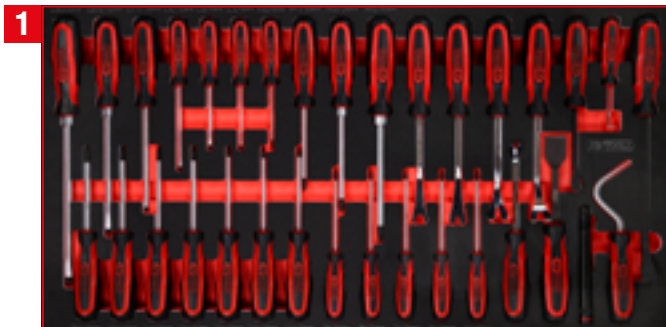

## P25

QR Code scannen  
für detaillierte  
Sortimentsliste

**PAKETPREIS!**  
**3.599,90**  
**EUR**

825.7510

**510 Premium-  
Werkzeuge**

Schraubendreher-Satz

813.0033

1/4" + 3/8" Steckschlüssel-Satz