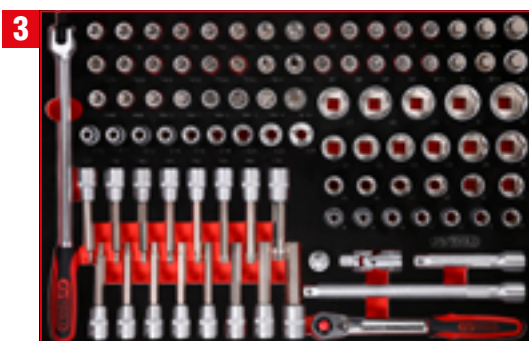

TLG  
156

1/4" + 3/8" Steckschlüssel-Satz

811.0156

TLG  
95

1/2" Steckschlüssel-Satz

811.0095

TLG  
40

Schraubenschlüssel-Satz