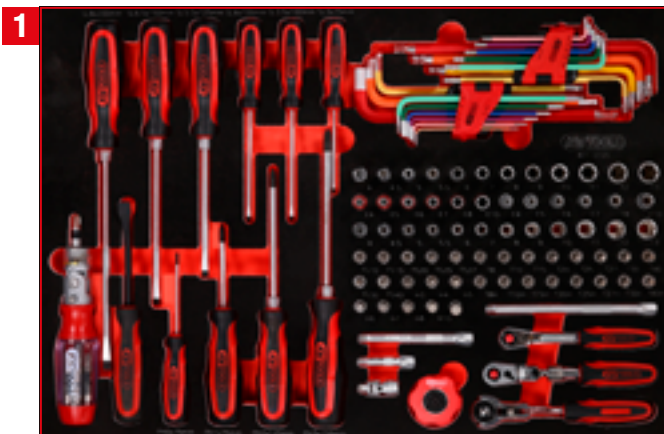

## P35

M

QR Code scannen  
für detaillierte  
Sortimentsliste

**PAKETPREIS!**  
**3.219,90**  
**EUR**

835.5279

**279 Premium-  
Werkzeuge**

1

1/4" Steckschlüssel- / und  
Schraubendreher-Satz  
811.0105

TLG  
105

2

3/8" + 1/2" Steckschlüssel-Satz  
811.0101

TLG  
101

3

Schraubenschlüssel-Satz  
811.1040

TLG  
40

4