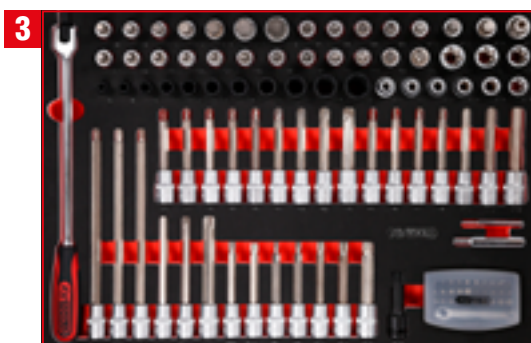

TLG
81

1/2" Bit-Stecknuss-Satz

811.1111