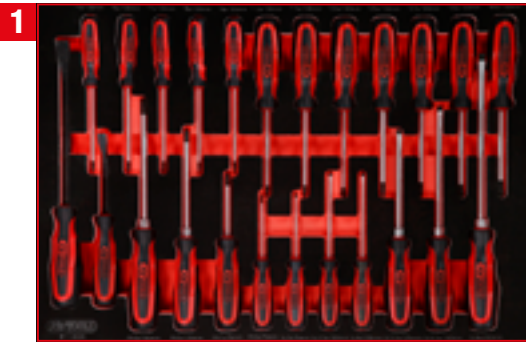

TLG
24

Schraubendreher-Satz

811.0024