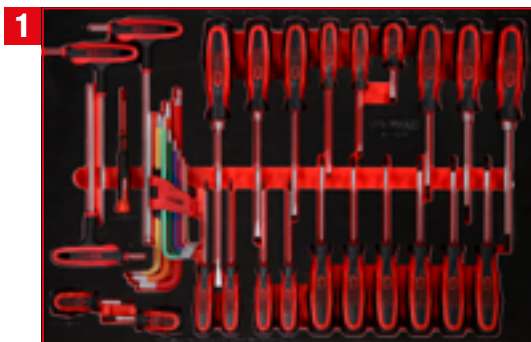

TLG
34

Schraubendreher-Satz

811.0034