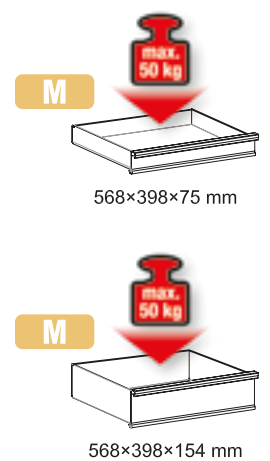

# DIE GESAMTE PERFORMANCE PLUS FLOTTE.

	P10	P10TC	P15	P20	P25	P30	P35	P40	P45
Maße (B x H x T)	853 x 1024 x 527	853 x 454 x 527	845 x 1023 x 516	1067 x 1023 x 646	1040 x 1024 x 527	1075 x 1024 x 657	1232 x 1027 x 741	1701 x 1017 x 710	1701 x 1132 x 710
Anzahl Schubladen	8	4	8	8	8	8	8	4	14
Schubladenformate	2	1	2	2	2	2	3	2	4
Schubladeninnenmaße	568 x 398 x 65 568 x 398 x 145	568 x 398 x 65	568 x 398 x 65 568 x 398 x 145	785 x 568 x 65 785 x 568 x 145	755 x 398 x 65 755 x 398 x 145	785 x 568 x 65 785 x 568 x 145	268 x 398 x 65 568 x 398 x 65 568 x 398 x 145	1429 x 568 x 180 1429 x 568 x 145	1429 x 568 x 180 568 x 568 x 65 785 x 568 x 65 785 x 568 x 145
max. belastbar mit kg	600 kg	400 kg	600 kg	600 kg	600 kg	600 kg	600 kg	1000 kg	1000 kg
Edelstahl-Arbeitsplatte	•	•			•	•	•	•	•
Duo-Lock	•	•	•	•	•	•	•	•	•
Abschließbar	1x	1x	1x	1x	1x	1x	2x	1x	1x

- 1
  - 2
  - 3
  - 4
  - 5
  - 6
  - 7
  - 8
- 7×75 mm
- 1×154 mm