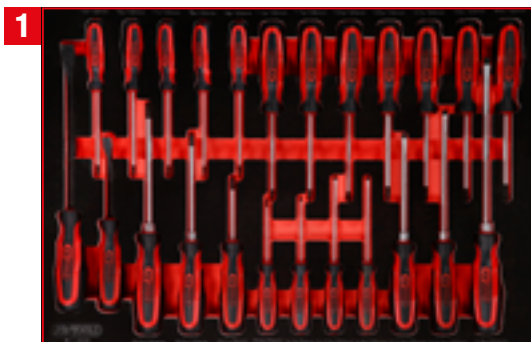

TLG
24

Schraubendreher-Satz

811.0024