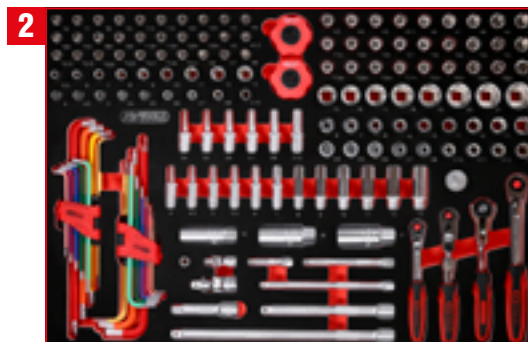

# P15

M

**PAKETPREIS!**  
**2.799,<sup>90</sup><sub>EUR</sub>**  
815.6423

TLG  
24

Schraubendreher-Satz

811.0024

TLG  
156

1/4" + 3/8" Steckschlüssel-Satz