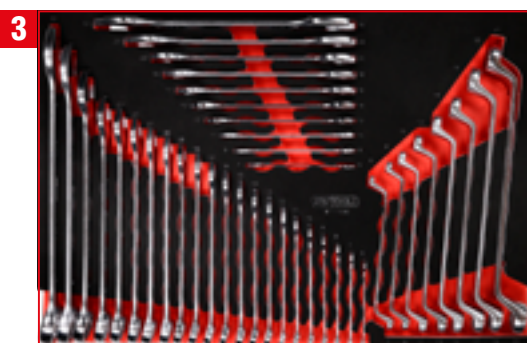

TLG  
159

1/4" + 3/8" + 1/2" Steckschlüssel-Satz

811.0159

TLG  
40

Schraubenschlüssel-Satz

811.1040

TLG  
22

T-Griff- und Schraubendreher-Satz