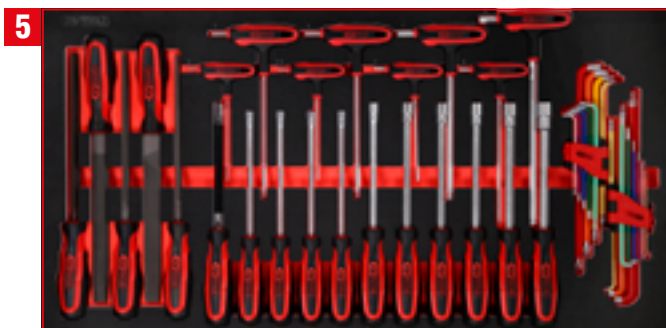

813.0213

1/2" Steckschlüssel-Satz

813.0086

Schraubenschlüssel-Satz

813.0057

Schraubendreher- / und Feilen-Satz

813.0042

Zangen- / und Messwerkzeug-Satz