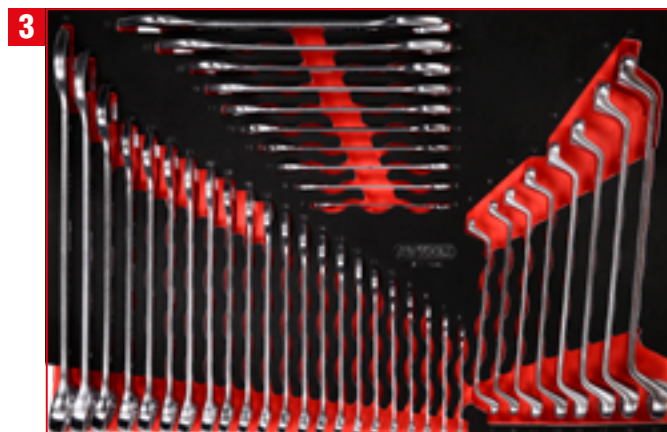

3

Schraubenschlüssel-Satz
811.1040

TLG
40