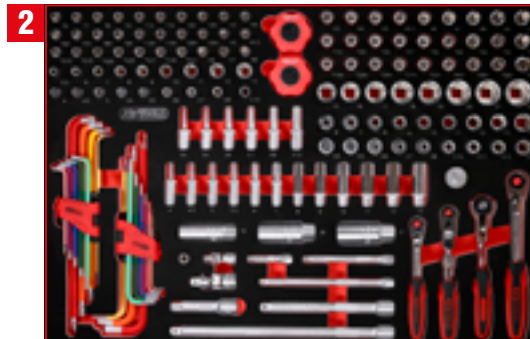

Zangen-Satz  
811.0012

TLG  
12

5

Hammer- / Meißel- / und Feilen-Satz  
811.0021

TLG  
21

# P35

QR Code scannen  
für detaillierte  
Sortimentsliste

**PAKETPREIS!**  
**5.179,90**  
**EUR**

835.12549

**+** 549 Premium-  
Werkzeuge

Schraubendreher-Satz

811.0024

1/4\" + 3/8\" Steckschlüssel-Satz