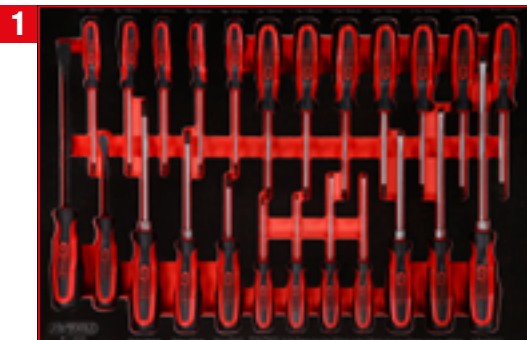

TLG
24

Schraubendreher-Satz

811.0024