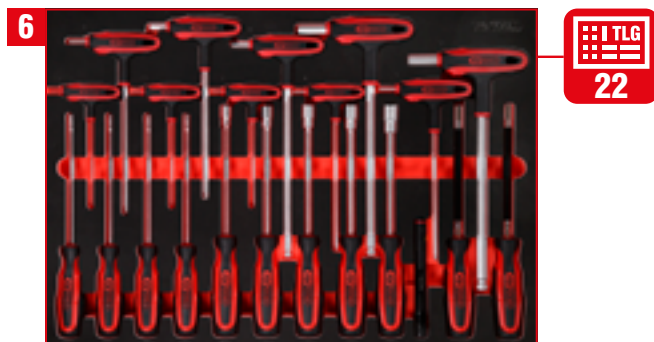

811.0156

1/2\" Steckschlüssel-Satz

811.0095

Ringmaulschlüssel-Satz

811.0030

**Performance ab dem ersten Moment!**

Schraubenschlüssel-Satz

811.0051