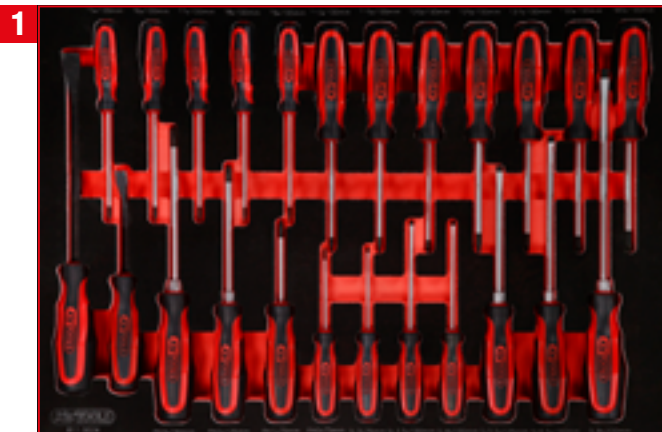

# P15

M

**PAKETPREIS!**

**1.849,90** EUR

815.4241

Schraubendreher-Satz

811.0024

1/4" + 3/8" + 1/2" Steckschlüssel-Satz