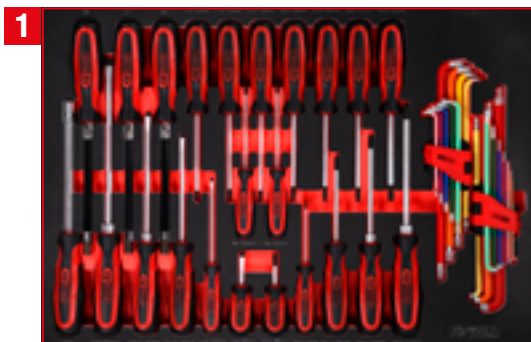

TLG
41

Schraubenschlüssel-Satz

811.0041