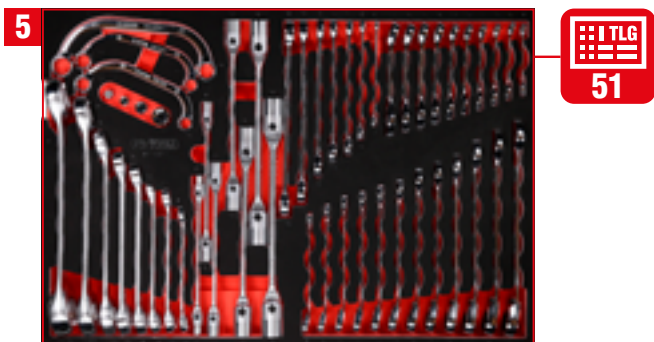

Schraubenschlüssel-Satz

811.0051