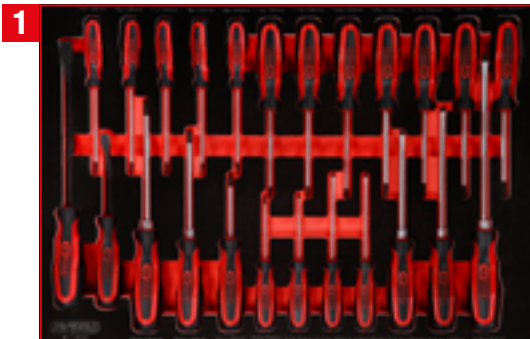

# P35

QR Code scannen  
für detaillierte  
Sortimentsliste

**PAKETPREIS!**  
**5.179,90**  
**EUR**

835.12549

**+** 549 Premium-  
Werkzeuge

Schraubendreher-Satz

811.0024

1/4\" + 3/8\" Steckschlüssel-Satz