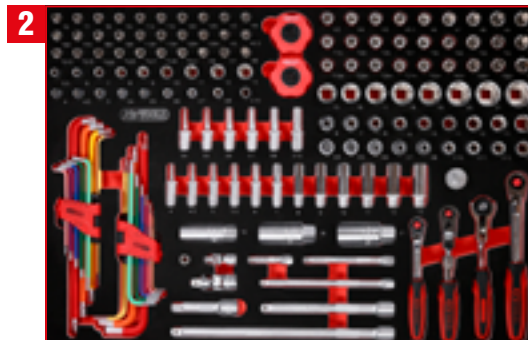

TLG  
156

1/4" + 3/8" Steckschlüssel-Satz

811.0156

TLG  
95

1/2" Steckschlüssel-Satz

811.0095

TLG  
40

Schraubenschlüssel-Satz