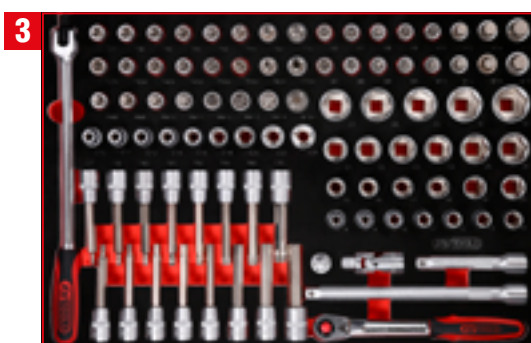

# P15

M

**PAKETPREIS!**  
**2.799,<sup>90</sup><sub>EUR</sub>**  
815.6423

TLG  
24

Schraubendreher-Satz

811.0024

TLG  
156

1/4" + 3/8" Steckschlüssel-Satz

811.0156

TLG  
95

1/2" Steckschlüssel-Satz

811.0095

TLG  
53

Schraubenschlüssel-Satz

811.0053

TLG  
73