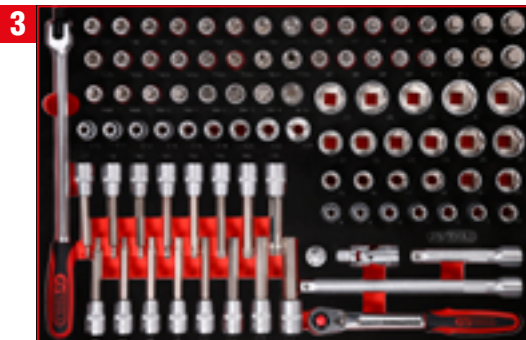

TLG  
156

1/4" + 3/8" Steckschlüssel-Satz

811.0156

TLG  
95

1/2" Steckschlüssel-Satz

811.0095

TLG  
40

Schraubenschlüssel-Satz