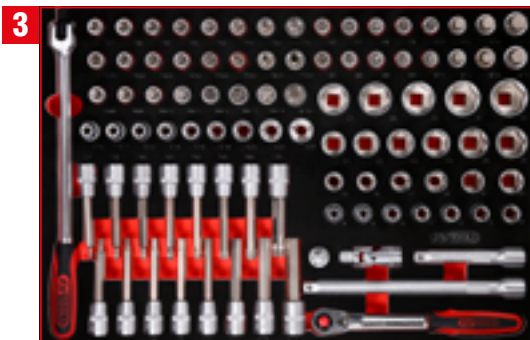

1/2\" Steckschlüssel-Satz

811.0095