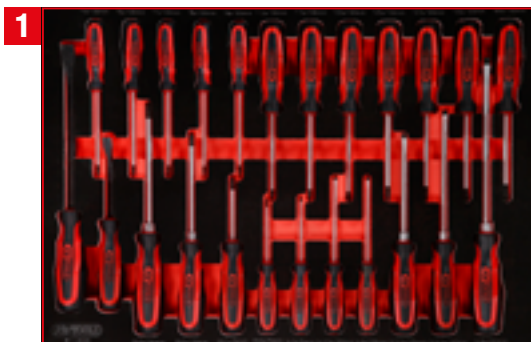

TLG
24

Sraubendreher-Satz

811.0024