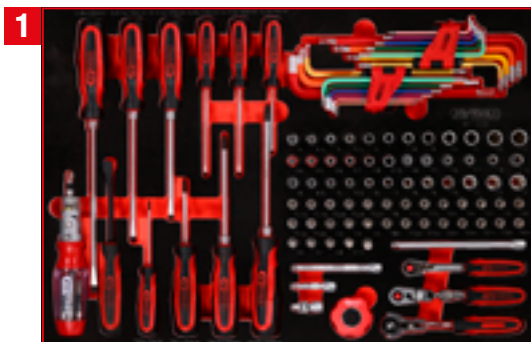

# P15

M

**PAKETPREIS!**

**2.199,90** EUR

815.5279

TLG  
105

1/4" Steckschlüssel- / und Schraubendreher-Satz

811.0105

TLG  
101

3/8" + 1/2" Steckschlüssel-Satz

811.0101

TLG  
40

Schraubenschlüssel-Satz

811.1040

TLG  
12

Zangen-Satz