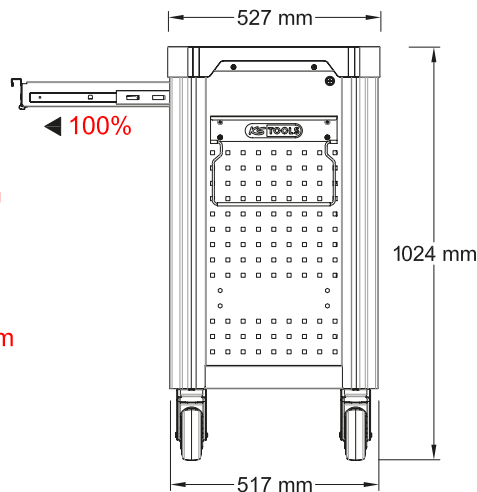

1. 1
   - 2
   - 3
   - 4
   - 5
   - 6
   - 7
   - 8
2. 7×75 mm
3. 1×154 mm